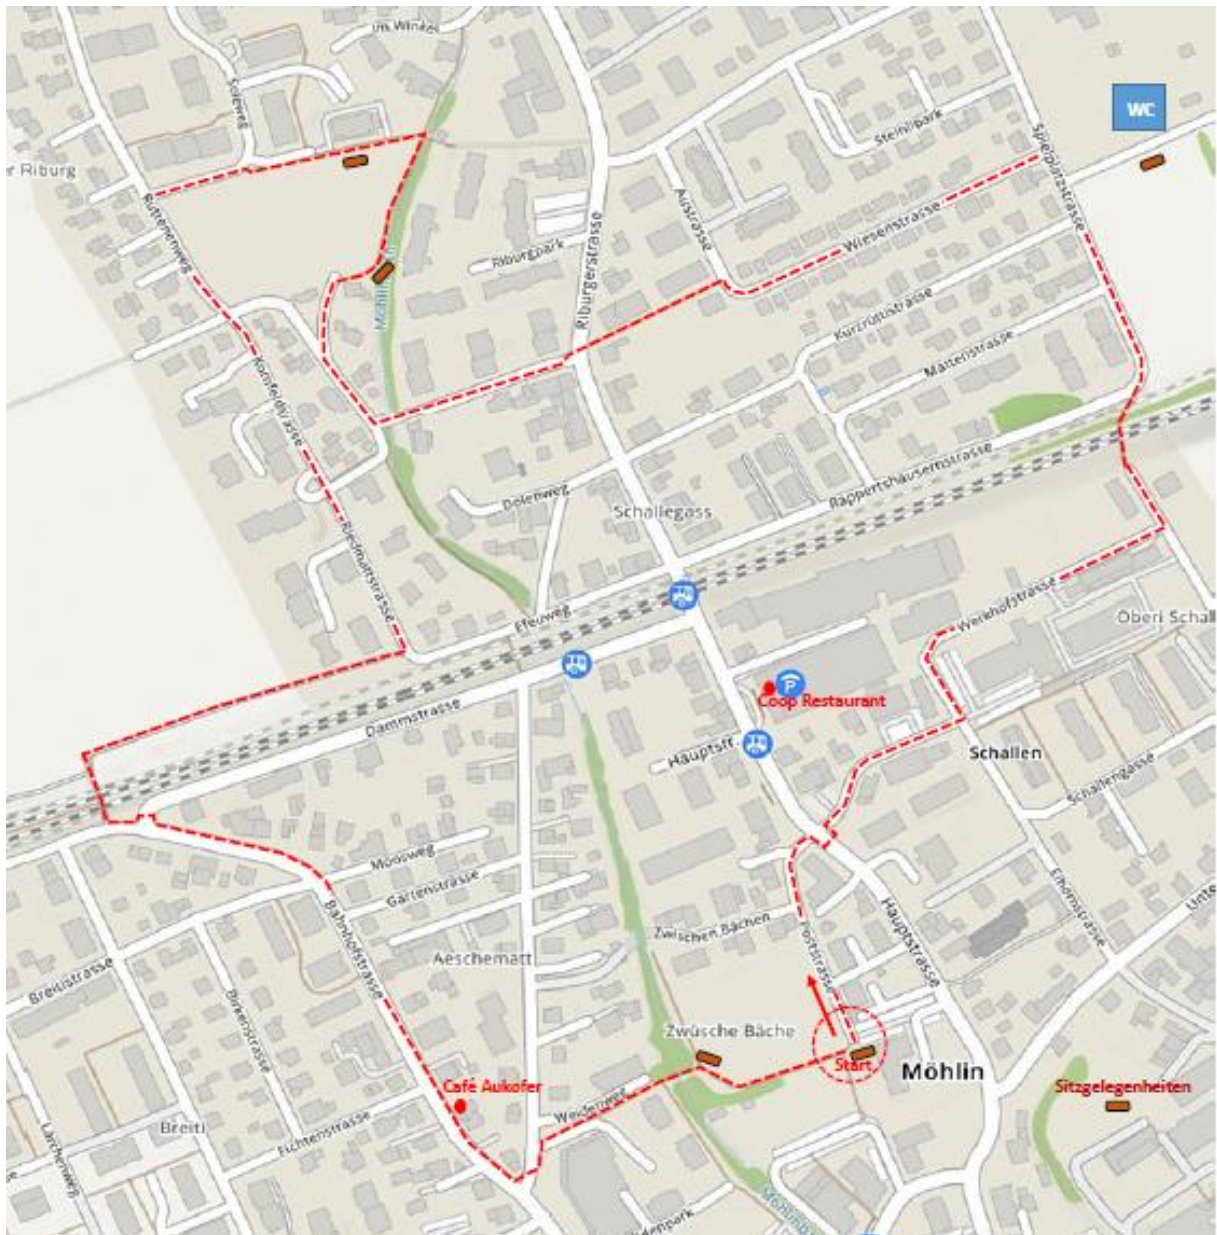

Seniorenweg

STRECKENFÜHRUNG

Start beim Gemeindehaus

Liebe Benutzerinnen und Benutzer des Seniorenweges,

Zum 30. hat sich der Verein „Senioren für Senioren“, Sfs, und die Gemeinde Möhlin einen Wunsch erfüllt. Der Seniorenweg hat zum Ziel Junge, Ältere Menschen und die ganze Bevölkerung zum Bewegen zu animieren.

Bewusst wurde eine kurze sehr übersichtliche Route gewählt. Start und Ziel sind beim Gemeindehaus unmittelbar bei der Allmend.

Plauderbänkli z.B. bei der Storchstation/Spielplatz

Wir freuen uns sehr, dass die «Plauderbänkli» ihren Platz gefunden haben und der Wunsch, sich zu begegnen, erfüllt ist.

Ps. Siehe auch auf [Google-Maps](#) (oder [Link auf Bild](#))

Plauderbänkli z.B. beim alten Fussballplatz

NEU AUCH AUSSERHALB SENIORENWEG

PZS Schallen Hauptstrasse

Kaufmann's Schallengasse

Hauptstrasse Böni – Brunnen