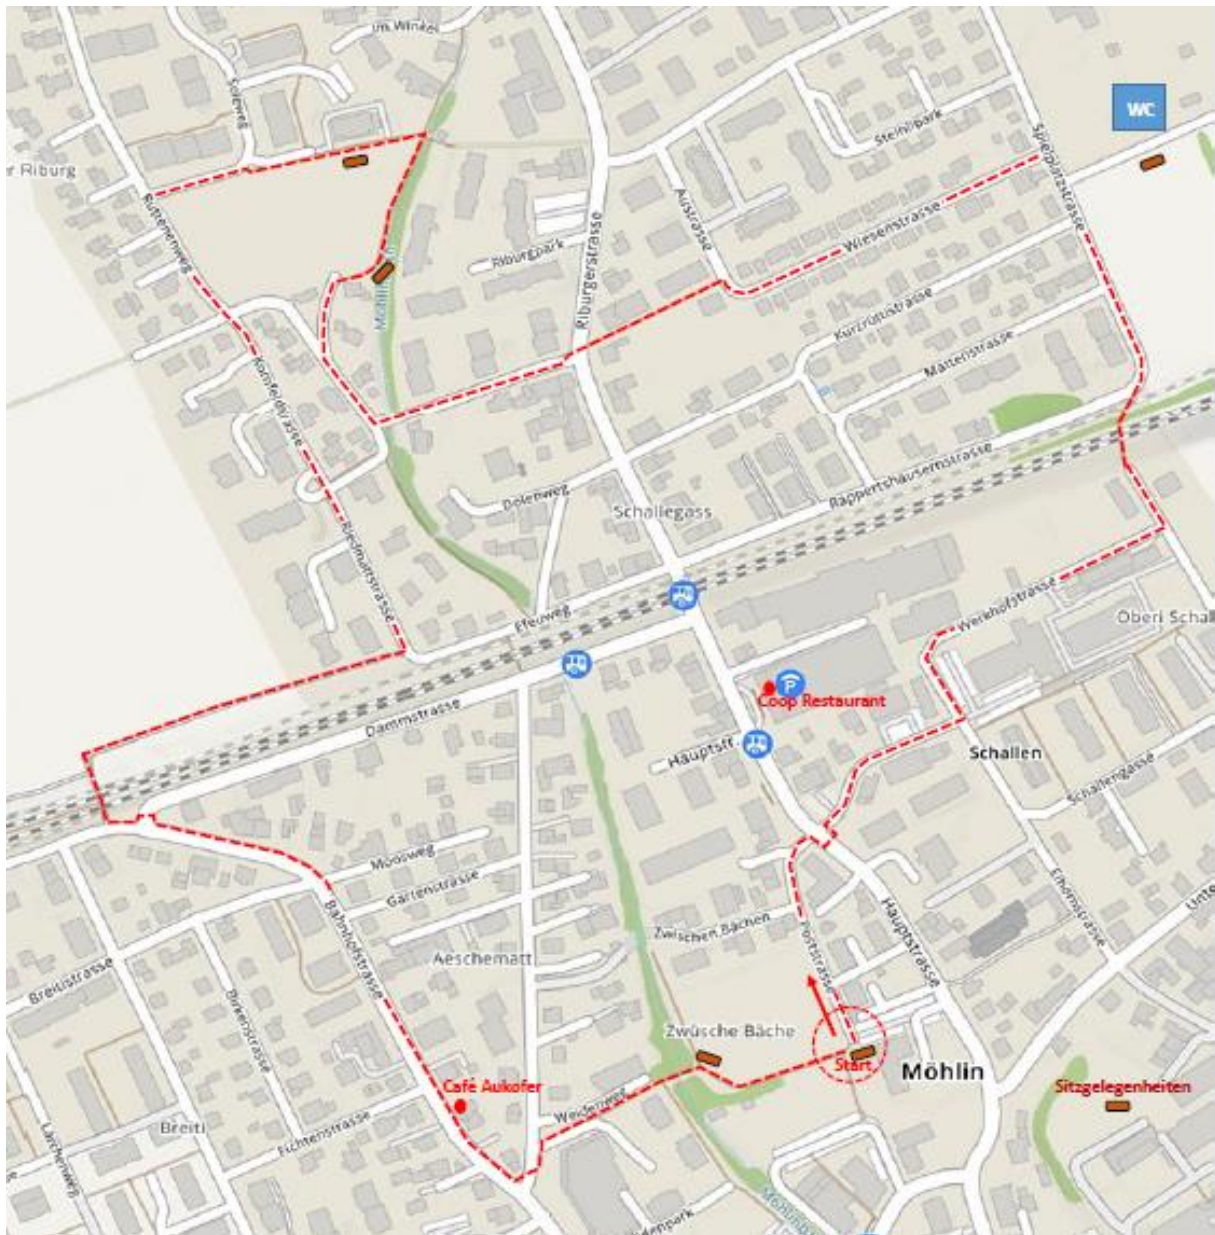

# Seniorenweg

## STRECKENFÜHRUNG

Start beim Gemeindehaus

Liebe Benutzer des Seniorenweges,

Zum 30. Geburtstag haben sich die Senioren für Senioren SfS und die Gemeinde Möhlin einen Wunsch erfüllt. Der Seniorenweg hat zum Ziel Junge, ältere Menschen und die ganze Bevölkerung, zum Bewegen zu animieren.

Bewusst wurde eine kurze sehr übersichtliche Route gewählt. Start und Ziel sind beim Gemeindehaus unmittelbar bei der Allmend.

Wir freuen uns sehr, dass die «Plauderbänkli» ihren Platz gefunden haben und der Wunsch, sich zu begegnen, erfüllt ist.