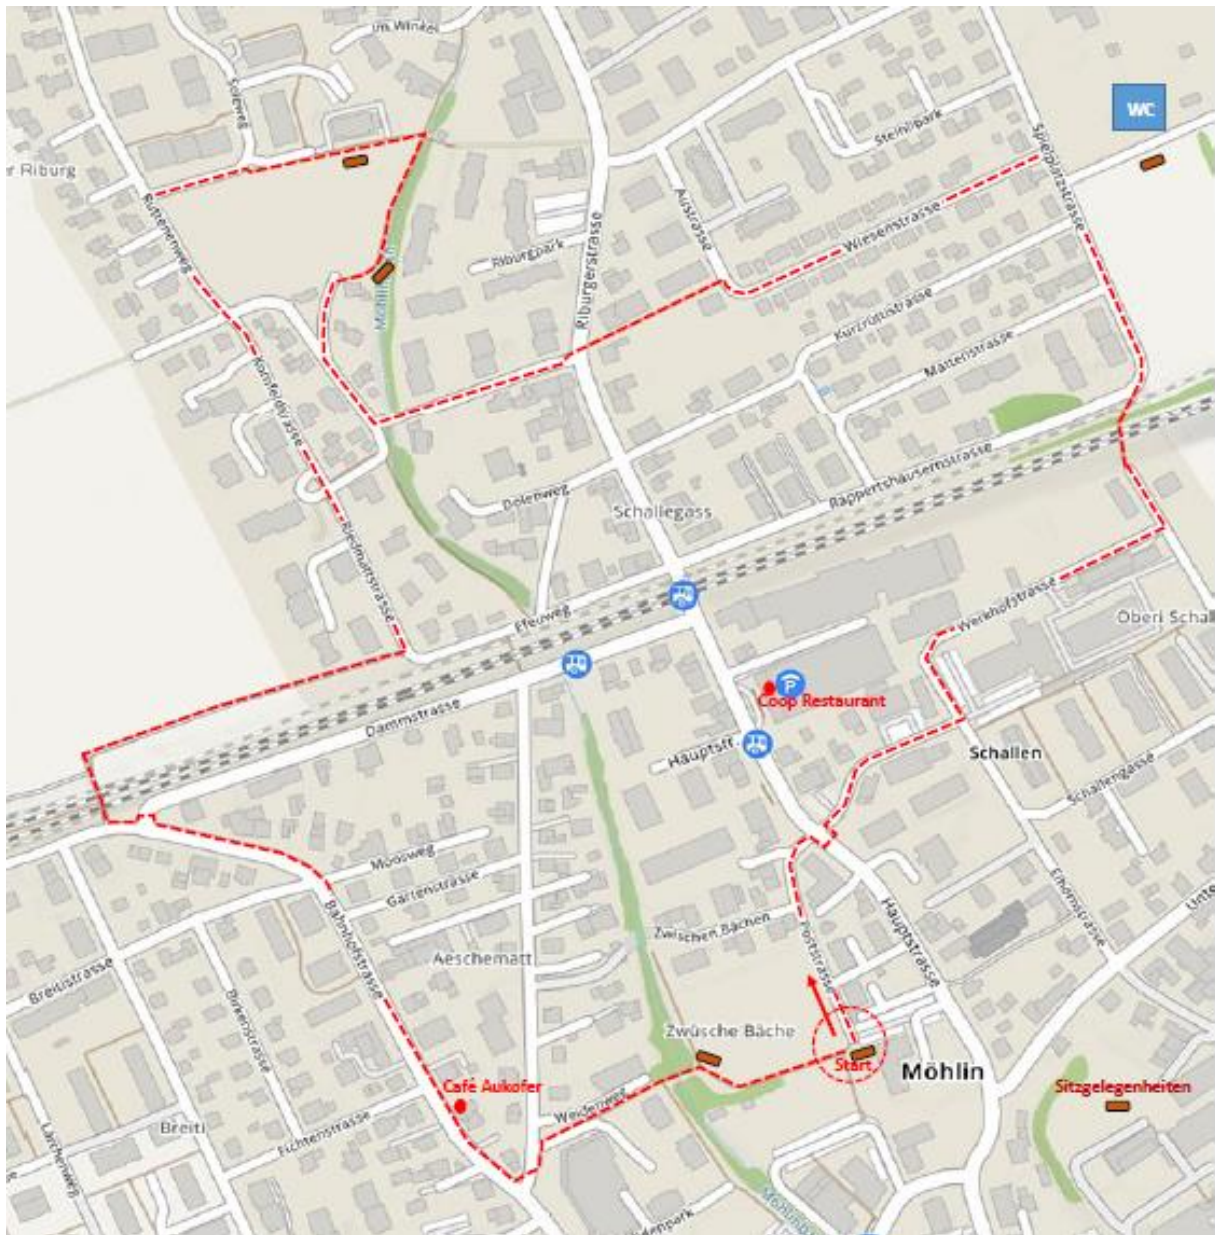

Seniorenweg

STRECKENFÜHRUNG

Start beim Gemeindehaus

Liebe Benutzer des Seniorenweges,

Zum 30. Geburtstag haben sich die Senioren für Senioren Sfs und die Gemeinde Möhlin einen Wunsch erfüllt. Der Seniorenweg hat zum Ziel Junge, ältere Menschen und die ganze Bevölkerung, zum Bewegen zu animieren.

Bewusst wurde eine kurze sehr übersichtliche Route gewählt. Start und Ziel sind beim Gemeindehaus unmittelbar bei der Allmend.

Wir freuen uns sehr, wenn zum Schluss auch die «Plauderbänkli» ihren Platz gefunden haben und dann der letzte Wunsch, sich zu begegnen, erfüllt wird.